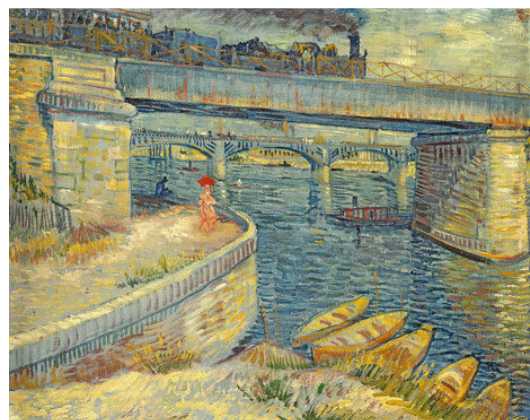

ÖSTERREICHISCHE GESELLSCHAFT BONN e.V.

Einladung

zu einem Besuch mit Führung in das Wallraf-Richartz-Museum Köln

„Sammlung Bührle trifft Wallraf“

Obenmarspforten (Am Kölner Rathaus), 50667 Köln

am Mittwoch, 25. Jänner 2017

„Monets Zauber hat mich nie losgelassen, Cézanne, Degas, Manet, Renoir wollte ich in meinem Umkreis an meinen Wänden haben“, so blickte Emil Bührle kurz vor seinem plötzlichen Tod im November 1956 auf den Beginn seiner Sammelleidenschaft zurück. In nur wenigen Jahren war es ihm gelungen, eine erstaunliche Vielzahl von herausragenden Kunstwerken aus den bedeutendsten Epochen von Gotik bis Kubismus zusammenzutragen. Im Jahre 1960 brachte seine Familie eine repräsentative Auswahl von rund 200 Gemälden und Skulpturen in eine Stiftung ein, die bis Mai 2015 in der Züricher Villa neben Bührles Wohnhaus zu sehen war.